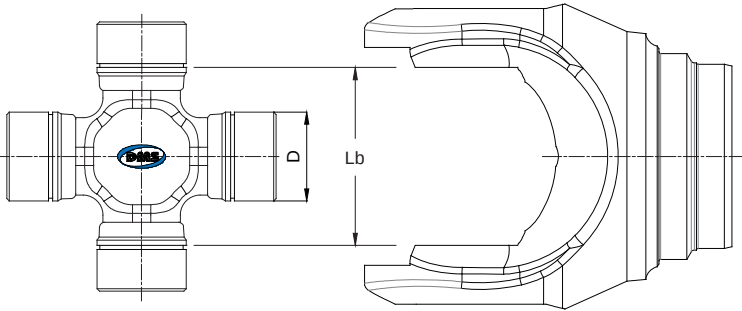

External Locking / Dıştan Segmanlı

- 1.) Measure outside diameter of bearing cup (**D**)
İğne bilyalı rulmanın dış çapını (**D**) ölçünüz
- 2.) Remove Rubber Seals or clamp bearing cups
İğne bilyalı rulmanlardan keçeyi çıkartınız veya mence neyle sıkıştırınız.
- 3.) Take measurement over end of bearings (**La**) after re-assembling bearing on trunnions
Keçeleri çıkarılan rulmanların mafsal istavrozu muylularına montajı yapıldıktan sonra aynı eksendeki rulmanların tabanlarından karşılıklı olarak ölçünüz (**La**)

Internal Locking / İçten Segmanlı

- 1.) Measure outside diameter of bearing cup (**D**)
İğne bilyalı rulmanın dış çapını (**D**) ölçünüz
- 2.) Remove Rubber Seals or clamp bearing cups
İğne bilyalı rulmanlardan keçeyi çıkartınız veya mence neyle sıkıştırınız.
- 3.) Take measurement from inside of snap ring groove to the one of opposite bearing (**Lb**)
Keçeleri çıkarılan rulmanların mafsal istavrozu muylularına montajı yapıldıktan sonra aynı eksendeki rulmanların segman kanallarının iç yüzeylerinden karşılıklı olarak ölçünüz (**Lb**)