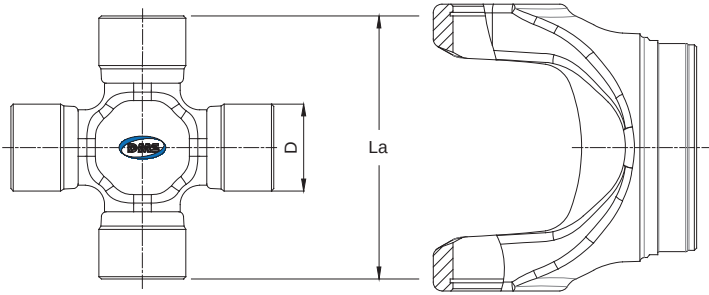

External Locking / Dıştan Segmanlı

- 1.) Measure outside diameter of bearing cup (**D**)
İğne bilyalı rulmanın dış çapını (**D**) ölçünüz
- 2.) Remove Rubber Seals or clamp bearing cups
İğne bilyalı rulmanlardan keçeyi çıkartınız veya mence neyle sıkıştırınız.
- 3.) Take measurement over end of bearings (**La**) after re-assembling bearing on trunnions
Keçeleri çıkarılan rulmanların mafsal istavrozu muylularına montajı yapıldıktan sonra aynı eksendeki rulmanların tabanlarından karşılıklı olarak ölçünüz (**La**)