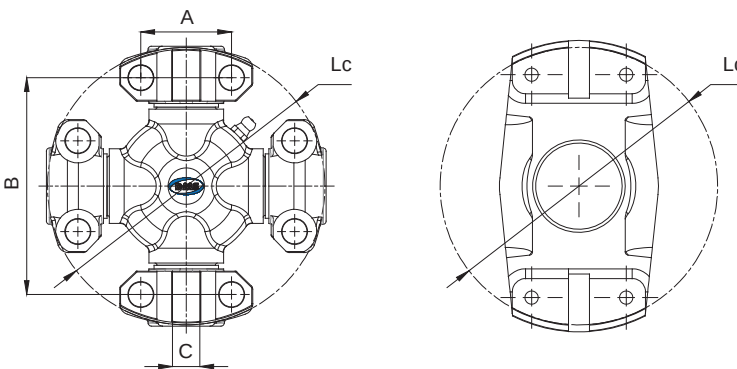

Mechanics Design / Mekanik Tip

- 1.) Measure from inside of bolt hole to outside of opposite bolt hole of wing bearing (**A**)
  İğne bilyalı rulmanların delik merkezlerinden ölçü alınız (**A**)
- 2.) Remove Rubber Seals or clamp bearing cups
  İğne bilyalı rulmanlardan keçeyi çıkartınız veya mence neyle sıkıştırınız
- 3.) Take measurement (**B**) from centre of bolt hole to the one of opposite bearing in the same axis
  Aynı eksen de karşılıklı rulmanların delik merkezlerinden ölçü alınız (**B**)